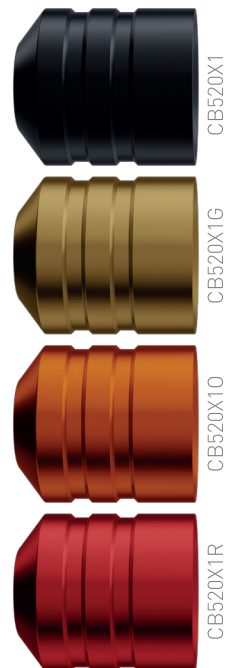

Die perfekte Ergänzung

SOL Nova Grip

Die SOL Nova Grips sind die perfekte Erweiterung für deine SOL Nova und SOL Nova Unlimited. Die Grips dienen als perfekter Backup und sind eine sichere und einfache Lösung für ein effizientes Arbeiten. Für alle die mehr Druck beim Tätowieren brauchen oder einfach den Schwerpunkt ihrer Maschine zum Griff verschieben wollen, haben wir den SOL Nova Grip Steel (144 g) neu im Sortiment und bieten dir damit ein völlig neues Tätowiergefühl.

Das können die SOL Nova Grips:

- **Stufenlos verstellbarer Nadelherausstand**
- **Autoklavierbar und korrosionsbeständig**
- **Durchmesser 33,0 mm**
- **Erhältlich in 4 Farben (Aluminium) und als Edelstahlvariante**
- **Gewicht: 49 g (Aluminium) oder 144 g (Edelstahl, CB520X101)**
- **Made in Germany**

	Artikel Nr.	Status	UVP (exkl. MwSt.)
SOL Nova Grip black	CB520X1		35,00 €
SOL Nova Grip gold	CB520X1G		35,00 €
SOL Nova Grip orange	CB520X1O		35,00 €
SOL Nova Grip red	CB520X1R		35,00 €
SOL Nova Grip Steel	CB520X101	NEW	49,00 €

Verkaufsstart 15. Februar 2023 (SOL Nova Grip Steel)

Passt auf alle stiftförmigen Cheyenne Maschinen